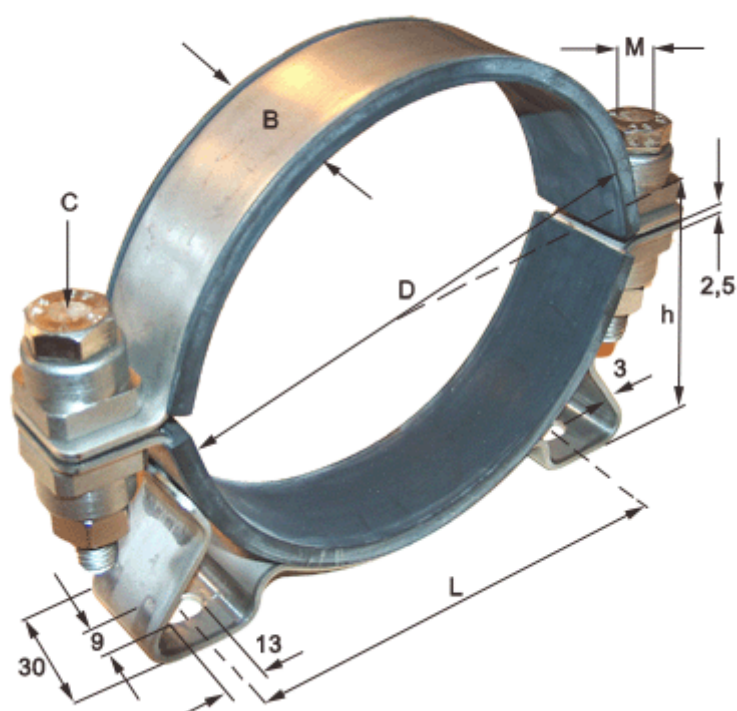

Varenummer: 021816025379  
Beskrivelse: Norma holdebånd med konsol og gummi  
SPGU 6025. 379/30 SK

## Mål

Bredde B	= 30
C (Skruetype)	= SK skrue med sekskanthoved
Diameter D	= 379
h	= 198
L	= 345